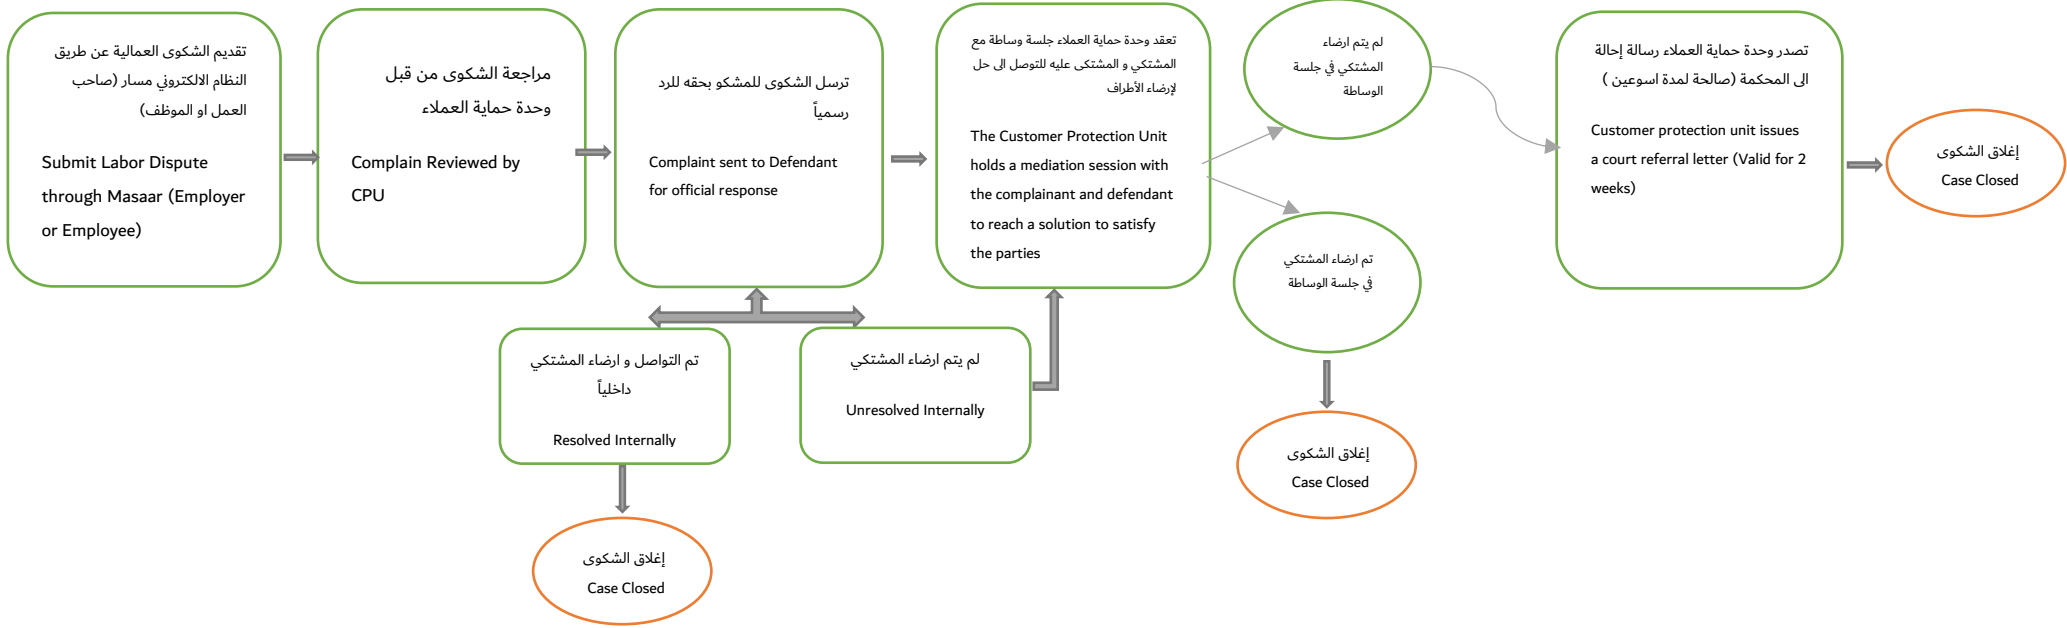

# Labor Dispute Process Map

لا تتدخل وحدة حماية العملاء في أي قضية تابعة للشرطة ، النيابة العامة أو المحاكم.  
Customer Protection Unit does not get involved in any case related to Police, Public Prosecution or Courts.